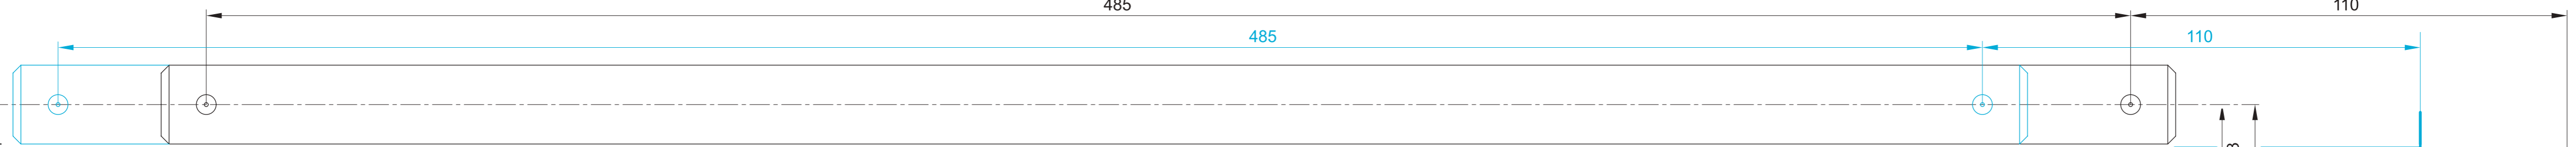

Les gabarits de pose sont susceptibles d'être altérés par l'environnement. Les dimensions du gabarit doivent être vérifiées avant usage.

ASSA ABLOY

DC500 Cam-Motion®
 DC700 Cam-Motion®

Gleitschiene für 1-flügelne Türen
 Guide rail for single leaf doors

Doc. Nr.: 6001011

ASSA ABLOY

DC500 Cam-Motion®
DC700 Cam-Motion®

Gleitschiene für 1-flügelige Türen
Guide rail for single leaf doors

21.2.2018

**Bohrschablone bei 2-flg. Türen Bandgegenseite nicht anwendbar.
Do not use for double leaf doors non-hinge side installation or with G460-G464.
Ne pas utiliser sur porte à double vantaux en installation du côté paumelles ou avec le G460-G464.**

Les gabarits de pose sont susceptibles d'être altérés par l'environnement. Les dimensions du gabarit doivent être vérifiées avant usage.

Direktmontage
Direct installation

Gewinde M5
Thread M5

Montageplatte
Mounting plate