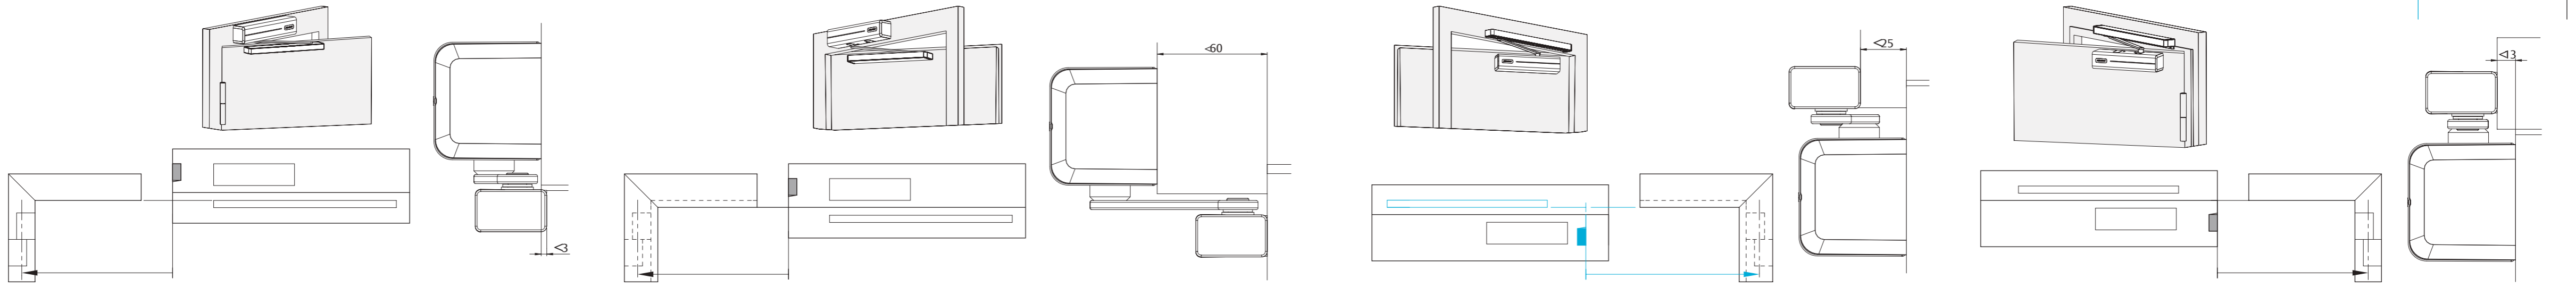

Les gabarits de pose sont susceptibles d'être altérés par l'environnement. Les dimensions du gabarit doivent être vérifiées avant usage.

ASSA ABLOY

DC500 Cam-Motion®
 DC700 Cam-Motion®

Gleitschiene für 1-flügelne Türen
 Guide rail for single leaf doors

Doc. Nr.: 6001011

ASSA ABLOY

DC500 Cam-Motion®
DC700 Cam-Motion®

Gleitschiene für 1-flügelige Türen
Guide rail for single leaf doors

21.2.2018

**Bohrschablone bei 2-flg. Türen Bandgegenseite nicht anwendbar.
Do not use for double leaf doors non-hinge side installation or with G460-G464.
Ne pas utiliser sur porte à double vantaux en installation du côté paumelles ou avec le G460-G464.**

Les gabarits de pose sont susceptibles d'être altérés par l'environnement. Les dimensions du gabarit doivent être vérifiées avant usage.

Direktmontage
Direct installation

Gewinde M5
Thread M5

Montageplatte
Mounting plate