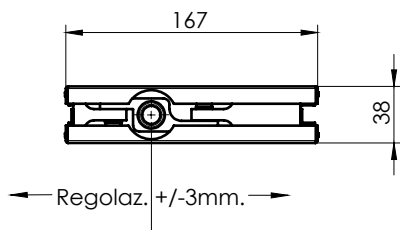

PORTE ESTERNE - PUERTAS ESTERIORES OUTER DOORS - AUSSENTÜREN

100E 20

BILOBA
UNICA

- Cerniera superiore.
- Bisagra superior.
- Top hinge.
- Oberes Band.