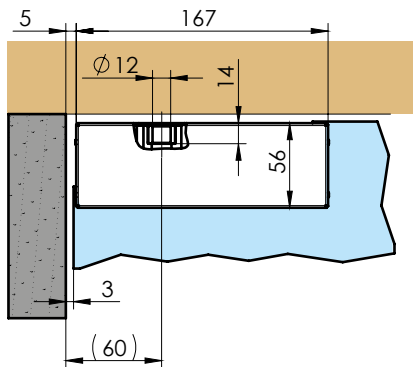

PORTE ESTERNE - PUERTAS ESTERIORES OUTER DOORS - AUSSENTÜREN

100E 20

BILOBA
UNICA

- Cerniera superiore.
- Bisagra superior.
- Top hinge.
- Oberes Band.