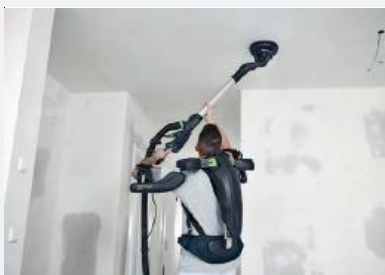

Potenza di supporto fino a 5 kg

Con una forza aggiuntiva fino a 50 N, l'ExoActive sostiene ogni avambraccio - l'equivalente di circa 5 kg. Un confronto: La levigatrice a stelo PLANEX LHS 2 225 EQI pesa 4,7 kg e ti sembrerà quasi leggera come una piuma.