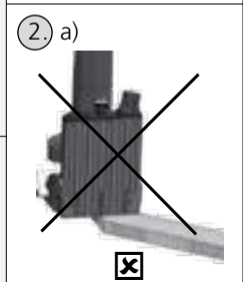

Lamello E20-L

Lamello
Verbindungstechnik
 Hauptstrasse 149
 CH-4416 Bubendorf
 Switzerland

Tel.: 0041 61 935 36 36
 Fax 0041 61 935 36 06
 info@lamello.com
 www.lamello.com

E20-H

Stück/Pieces/ Pièces/Pezzi	Art. No. 	Art. No. 
80	145022	145021
400	145025	145026
1200	145027	145028