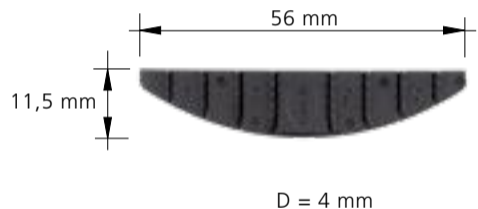

Lamello E20-L

Lamello
Verbindungstechnik
 Hauptstrasse 149
 CH-4416 Bubendorf
 Switzerland

Tel.: 0041 61 935 36 36
 Fax 0041 61 935 36 06
 info@lamello.com
 www.lamello.com

E20-H

Stück/Pieces/ Pièces/Pezzi	Art. No. 	Art. No. 
80	145022	145021
400	145025	145026
1200	145027	145028