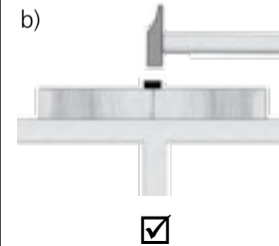

Lamello E20-L

Lamello
Verbindungstechnik
 Hauptstrasse 149
 CH-4416 Bubendorf
 Switzerland

Tel.: 0041 61 935 36 36
 Fax 0041 61 935 36 06
 info@lamello.com
 www.lamello.com

E20-H

Stück/Pieces/ Pièces/Pezzi	Art. No. 	Art. No. 
80	145022	145021
400	145025	145026
1200	145027	145028