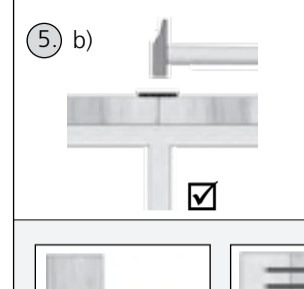

Lamello E20-L

Lamello
Verbindungstechnik
 Hauptstrasse 149
 CH-4416 Bubendorf
 Switzerland

Tel.: 0041 61 935 36 36
 Fax 0041 61 935 36 06
 info@lamello.com
 www.lamello.com

E20-H

Stück/Pieces/ Pièces/Pezzi	Art. No. 	Art. No. 
80	145022	145021
400	145025	145026
1200	145027	145028