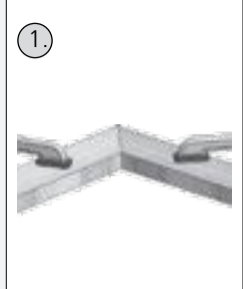

Lamello E20-L

Lamello
Verbindungstechnik
 Hauptstrasse 149
 CH-4416 Bubendorf
 Switzerland

Tel.: 0041 61 935 36 36
 Fax 0041 61 935 36 06
 info@lamello.com
 www.lamello.com

E20-H

Stück/Pieces/ Pièces/Pezzi	Art. No. 	Art. No. 
80	145022	145021
400	145025	145026
1200	145027	145028