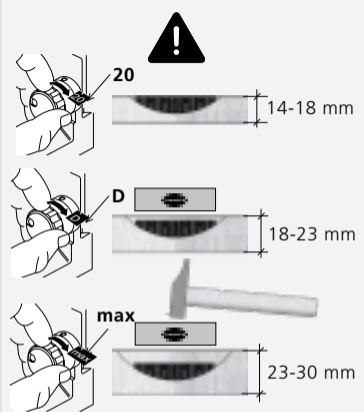

Lamello E20-L

Lamello
Verbindungstechnik
 Hauptstrasse 149
 CH-4416 Bubendorf
 Switzerland

Tel.: 0041 61 935 36 36
 Fax 0041 61 935 36 06
 info@lamello.com
 www.lamello.com

E20-H

Stück/Pieces/ Pièces/Pezzi	Art. No. 	Art. No. 
80	145022	145021
400	145025	145026
1200	145027	145028