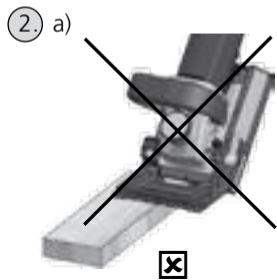

Lamello E20-L

Lamello
Verbindungstechnik
 Hauptstrasse 149
 CH-4416 Bubendorf
 Switzerland

Tel.: 0041 61 935 36 36
 Fax 0041 61 935 36 06
 info@lamello.com
 www.lamello.com

E20-H

Stück/Pieces/ Pièces/Pezzi	Art. No. 	Art. No. 
80	145022	145021
400	145025	145026
1200	145027	145028