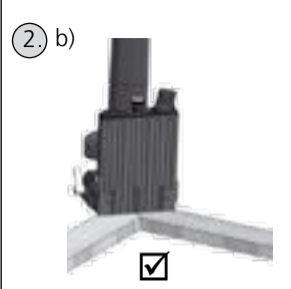

Lamello E20-L

Lamello
Verbindungstechnik
 Hauptstrasse 149
 CH-4416 Bubendorf
 Switzerland

Tel.: 0041 61 935 36 36
 Fax 0041 61 935 36 06
 info@lamello.com
 www.lamello.com

E20-H

Stück/Pieces/ Pièces/Pezzi	Art. No. 	Art. No. 
80	145022	145021
400	145025	145026
1200	145027	145028