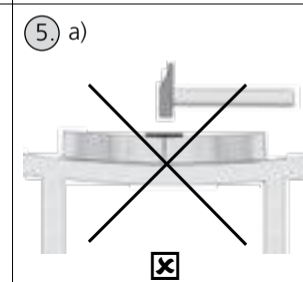

Lamello E20-L

Lamello
Verbindungstechnik
 Hauptstrasse 149
 CH-4416 Bubendorf
 Switzerland

Tel.: 0041 61 935 36 36
 Fax 0041 61 935 36 06
 info@lamello.com
 www.lamello.com

E20-H

Stück/Pieces/ Pièces/Pezzi	Art. No. 	Art. No. 
80	145022	145021
400	145025	145026
1200	145027	145028