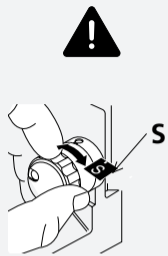

Lamello E20-L

Lamello
Verbindungstechnik
 Hauptstrasse 149
 CH-4416 Bubendorf
 Switzerland

Tel.: 0041 61 935 36 36
 Fax 0041 61 935 36 06
 info@lamello.com
 www.lamello.com

E20-H

Stück/Pieces/ Pièces/Pezzi	Art. No. 	Art. No. 
80	145022	145021
400	145025	145026
1200	145027	145028