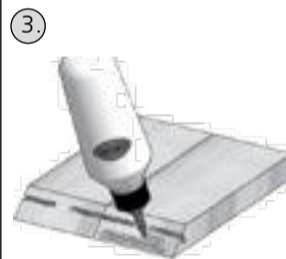

Lamello E20-L

Lamello
Verbindungstechnik
 Hauptstrasse 149
 CH-4416 Bubendorf
 Switzerland

Tel.: 0041 61 935 36 36
 Fax 0041 61 935 36 06
 info@lamello.com
 www.lamello.com

E20-H

Stück/Pieces/ Pièces/Pezzi	Art. No. 	Art. No. 
80	145022	145021
400	145025	145026
1200	145027	145028