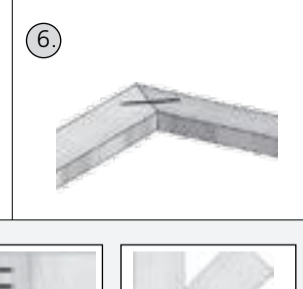

Lamello E20-L

Lamello
Verbindungstechnik
 Hauptstrasse 149
 CH-4416 Bubendorf
 Switzerland

Tel.: 0041 61 935 36 36
 Fax 0041 61 935 36 06
 info@lamello.com
 www.lamello.com

E20-H

Stück/Pieces/ Pièces/Pezzi	Art. No. 	Art. No. 
80	145022	145021
400	145025	145026
1200	145027	145028