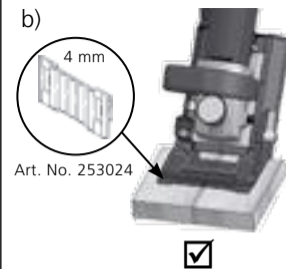

Lamello E20-L

Lamello
Verbindungstechnik
 Hauptstrasse 149
 CH-4416 Bubendorf
 Switzerland

Tel.: 0041 61 935 36 36
 Fax 0041 61 935 36 06
 info@lamello.com
 www.lamello.com

E20-H

Stück/Pieces/ Pièces/Pezzi	Art. No. 	Art. No. 
80	145022	145021
400	145025	145026
1200	145027	145028