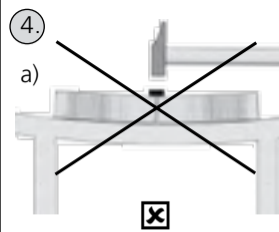

Lamello E20-L

Lamello
Verbindungstechnik
 Hauptstrasse 149
 CH-4416 Bubendorf
 Switzerland

Tel.: 0041 61 935 36 36
 Fax 0041 61 935 36 06
 info@lamello.com
 www.lamello.com

E20-H

Stück/Pieces/ Pièces/Pezzi	Art. No. 	Art. No. 
80	145022	145021
400	145025	145026
1200	145027	145028