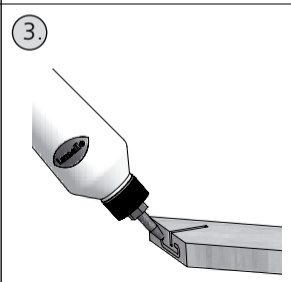

Lamello E20-L

Lamello
Verbindungstechnik
 Hauptstrasse 149
 CH-4416 Bubendorf
 Switzerland

Tel.: 0041 61 935 36 36
 Fax 0041 61 935 36 06
 info@lamello.com
 www.lamello.com

E20-H

Stück/Pieces/ Pièces/Pezzi	Art. No. 	Art. No. 
80	145022	145021
400	145025	145026
1200	145027	145028