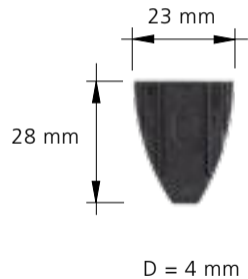

Lamello E20-L

Lamello
Verbindungstechnik
 Hauptstrasse 149
 CH-4416 Bubendorf
 Switzerland

Tel.: 0041 61 935 36 36
 Fax 0041 61 935 36 06
 info@lamello.com
 www.lamello.com

E20-H

Stück/Pieces/ Pièces/Pezzi	Art. No. 	Art. No. 
80	145022	145021
400	145025	145026
1200	145027	145028