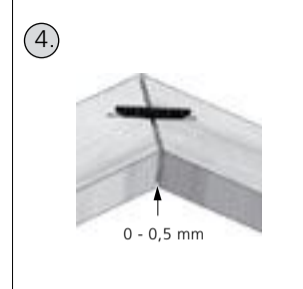

Lamello E20-L

Lamello
Verbindungstechnik
 Hauptstrasse 149
 CH-4416 Bubendorf
 Switzerland

Tel.: 0041 61 935 36 36
 Fax 0041 61 935 36 06
 info@lamello.com
 www.lamello.com

E20-H

Stück/Pieces/ Pièces/Pezzi	Art. No. 	Art. No. 
80	145022	145021
400	145025	145026
1200	145027	145028