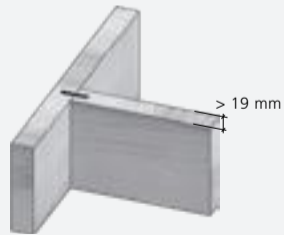

Lamello E20-L

Lamello
Verbindungstechnik
 Hauptstrasse 149
 CH-4416 Bubendorf
 Switzerland

Tel.: 0041 61 935 36 36
 Fax 0041 61 935 36 06
 info@lamello.com
 www.lamello.com

E20-H

Stück/Pieces/ Pièces/Pezzi	Art. No. 	Art. No. 
80	145022	145021
400	145025	145026
1200	145027	145028