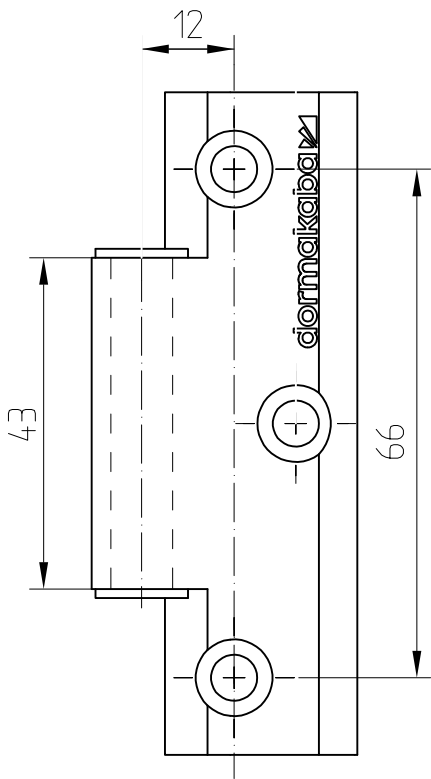

LM-Türband mit Rahmenteil  
für zargenunabhängige Türen  
Art. Nr. 12.090 rund  
Flügelgewicht max. 55 kg

12.090

Ansicht Rahmenteil

T:\Shared\DEBFN\Konstruktion\_Interima\_Detail\12\12-044.DWG