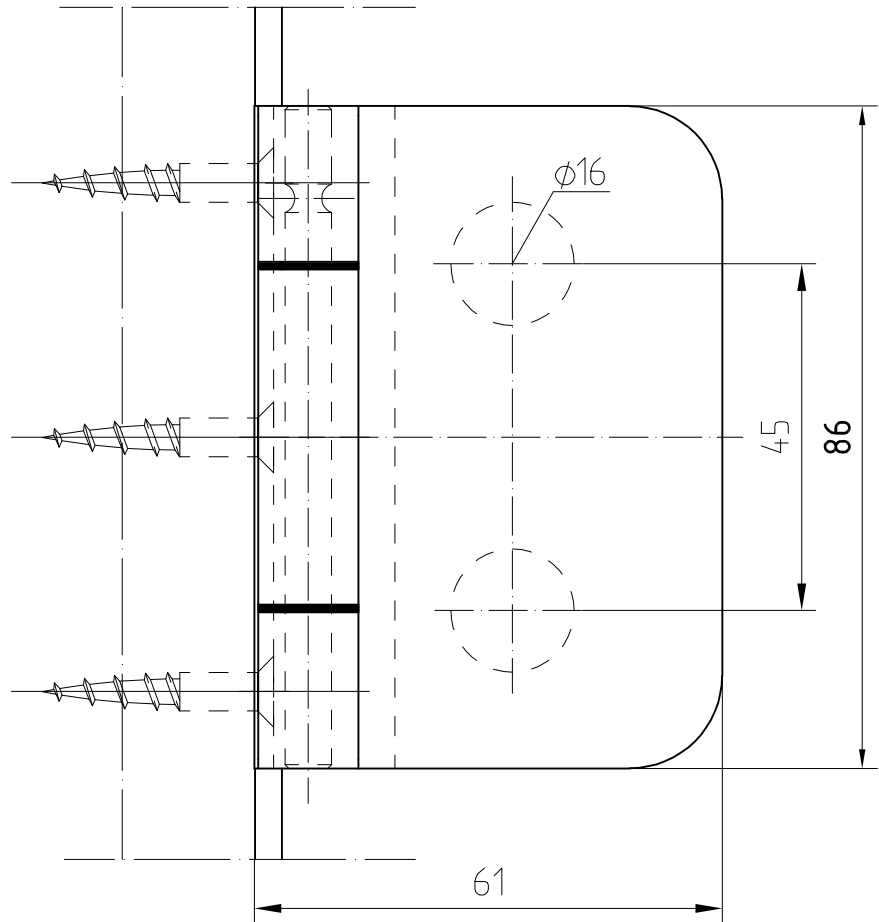

LM-Türband mit Rahmenteil  
für zargenunabhängige Türen  
Art. Nr. 12.090 rund  
Flügelgewicht max. 55 kg

12.090

Ansicht Rahmenteil

T:\Shared\DEBFN\Konstruktion\_Interima\_Detail\12\12-044.DWG