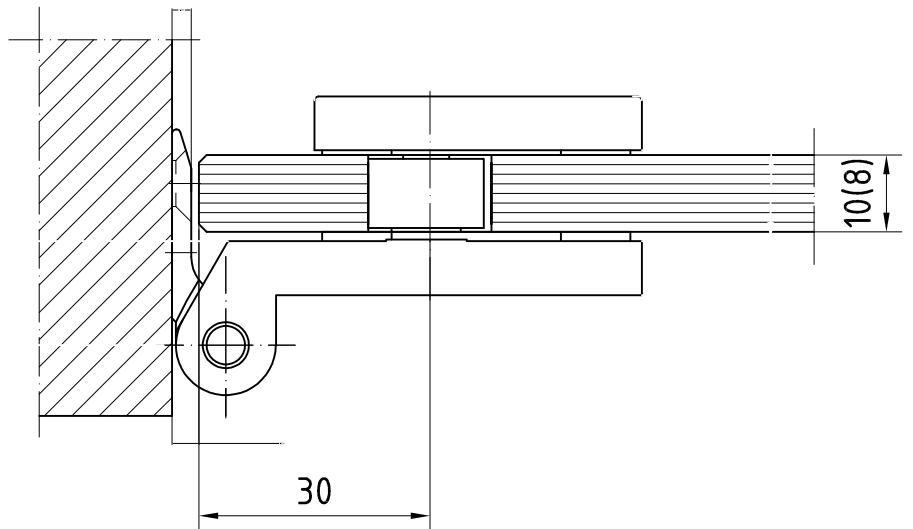

LM-Türband mit Rahmenteil  
für zargenunabhängige Türen  
Art. Nr. 12.090 rund  
Flügelgewicht max. 55 kg

12.090

Ansicht Rahmenteil

T:\Shared\DEBFN\Konstruktion\_Interima\_Detail\12\12-044.DWG