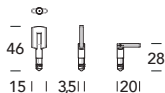

S01 CH

Chiave e adattatore per utilizzo con serratura S01SR
Key and adaptor to suit lock art. S01SR

- 18**
Nero opaco RAL 9005
Matt black RAL 9005
- V6**
Effetto ottone lucido
Polished brass effect
- V7**
Effetto satinato cromato
Satin chrome effect
- V8**
Effetto bronzato
Bronzed effect

O51 PI

- 18**
Nero opaco RAL 9005
Matt black RAL 9005
- 31**
Nichelato satinato
Satin nickel
- 2V**
Effetto lucido verniciato
Polished brass effect
- K0**
Bianco opaco RAL 9016
Matt white RAL 9016
- Z7**
Cromato lucido
Polished chrome
- Z8**
Satinato cromato
Satin chrome