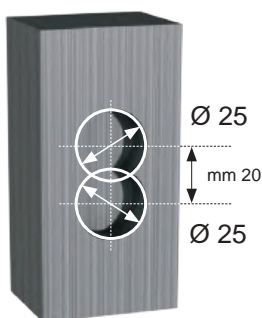

Q51 PI

- **18**
  Nero opaco RAL 9005
  Matt black RAL 9005
- **31**
  Nichelato satinato
  Satin nickel
- **K0**
  Bianco opaco RAL 9016
  Matt white RAL 9016
- **Z8**
  Satinato cromato
  Satin chrome

525 PI

- **02**
  Lucido verniciato
  Polished varnished
- **08**
  Bronzato graffiato
  Brashed bronzed
- **18**
  Nero opaco RAL 9005
  Matt black RAL 9005
- **31**
  Nichelato satinato
  Satin nickel
- **47**
  Argento vecchio
  Old silver
- **1M**
  Ottone rustico
  Rustic brass
- **BQ**
  Antico
  Antique
- **K0**
  Bianco opaco RAL 9016
  Matt white RAL 9016
- **Z7**
  Cromato lucido
  Polished chrome
- **Z8**
  Satinato cromato
  Satin chrome