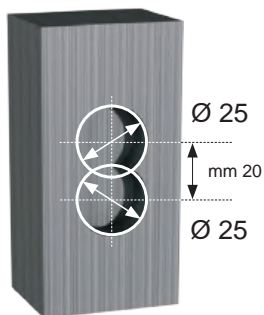

S01 CH

Chiave e adattatore per utilizzo con serratura S01SR
Key and adaptor to suit lock art. S01SR

- 18**
Nero opaco RAL 9005
Matt black RAL 9005
- V6**
Effetto ottone lucido
Polished brass effect
- V7**
Effetto satinato cromato
Satin chrome effect
- V8**
Effetto bronzato
Bronzed effect

O51 PI

- 18**
Nero opaco RAL 9005
Matt black RAL 9005
- 31**
Nichelato satinato
Satin nickel
- 2V**
Effetto lucido verniciato
Polished brass effect
- K0**
Bianco opaco RAL 9016
Matt white RAL 9016
- Z7**
Cromato lucido
Polished chrome
- Z8**
Satinato cromato
Satin chrome