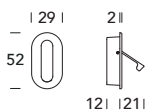

S01 CH

Chiave e adattatore per utilizzo con serratura S01SR
Key and adaptor to suit lock art. S01SR

- 18**
Nero opaco RAL 9005
Matt black RAL 9005
- V6**
Effetto ottone lucido
Polished brass effect
- V7**
Effetto satinato cromato
Satin chrome effect
- V8**
Effetto bronzato
Bronzed effect

O51 PI

- 18**
Nero opaco RAL 9005
Matt black RAL 9005
- 31**
Nichelato satinato
Satin nickel
- 2V**
Effetto lucido verniciato
Polished brass effect
- K0**
Bianco opaco RAL 9016
Matt white RAL 9016
- Z7**
Cromato lucido
Polished chrome
- Z8**
Satinato cromato
Satin chrome