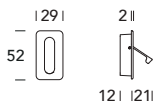

Q51 PI

- **18**
  Nero opaco RAL 9005
  Matt black RAL 9005
- **31**
  Nichelato satinato
  Satin nickel
- **K0**
  Bianco opaco RAL 9016
  Matt white RAL 9016
- **Z8**
  Satinato cromato
  Satin chrome