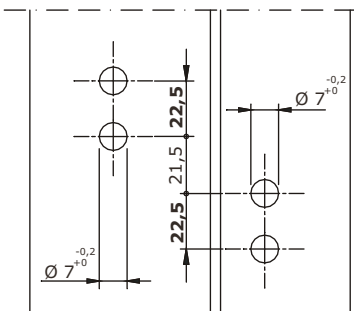

Art. 1145.741/.741X/.743/.743X/.745/.745X/.747/.747X

1145.741-1145.741X

1145.745-1145.745X

1145.743-1145.743X

1145.747-1145.747X

Portata max. **160 Kg**:
(testata secondo la norma EN 1935:2002).

Max weight capacity **160 Kg**:
(according to standard EN 1935:2002).

Portée max. **160 Kg**:
(testée selon la norme EN 1935:2002).

Soporte máx. **160 Kg**:
(testada según la norma EN 1935:2002).

Max. Flügelgewicht **160 Kg**:
(nach EN 1935:2002).

1145/..

1146/..

Apertura esterna / External opening / ouverture extérieure
abertura externa / Auswärts öffnend