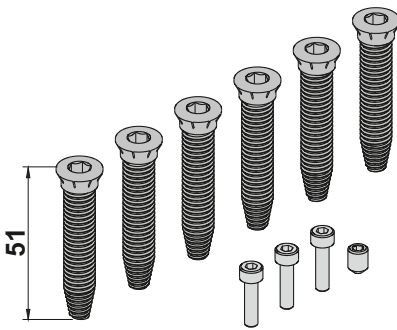

Art. 1145.741/.741X/.743/.743X/.745/.745X/.747/.747X

1145.741-1145.741X

1145.745-1145.745X

1145.743-1145.743X

1145.747-1145.747X

Portata max. **160 Kg**:
(testata secondo la norma EN 1935:2002).

Max weight capacity **160 Kg**:
(according to standard EN 1935:2002).

Portée max. **160 Kg**:
(testée selon la norme EN 1935:2002).

Soporte máx. **160 Kg**:
(testada según la norma EN 1935:2002).

Max. Flügelgewicht **160 Kg**:
(nach EN 1935:2002).

1145/..

1146/..

Apertura esterna / External opening / ouverture extérieure
abertura externa / Auswärts öffnend