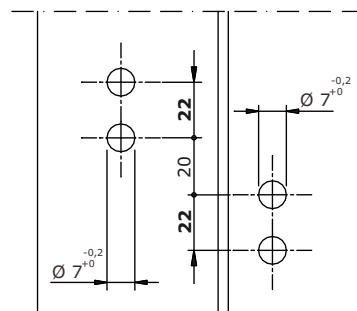

Art. 1145.741/.741X/.743/.743X/.745/.745X/.747/.747X

1145.741-1145.741X

1145.745-1145.745X

1145.743-1145.743X

1145.747-1145.747X

Portata max. **160 Kg**:
(testata secondo la norma EN 1935:2002).

Max weight capacity **160 Kg**:
(according to standard EN 1935:2002).

Portée max. **160 Kg**:
(testée selon la norme EN 1935:2002).

Soporte máx. **160 Kg**:
(testada según la norma EN 1935:2002).

Max. Flügelgewicht **160 Kg**:
(nach EN 1935:2002).

1145/..

1146/..

Apertura esterna / External opening / ouverture extérieure
abertura externa / Auswärts öffnend