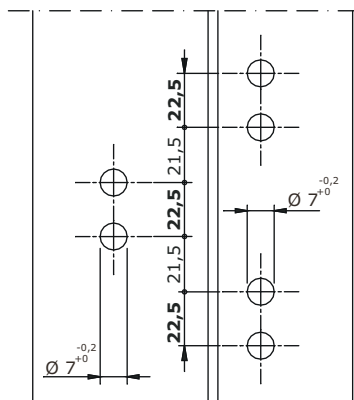

Art. 1145.741/.741X/.743/.743X/.745/.745X/.747/.747X

1145.741-1145.741X

Portata max. **160 Kg**:
(testata secondo la norma EN 1935:2002).

Max weight capacity **160 Kg**:
(according to standard EN 1935:2002).

Portée max. **160 Kg**:
(testée selon la norme EN 1935:2002).

Soporte máx. **160 Kg**:
(testada según la norma EN 1935:2002).

Max. Flügelgewicht **160 Kg**:
(nach EN 1935:2002).

Apertura esterna / External opening / ouverture extérieure
abertura externa / Auswärts öffnend

1145.3/..

Apertura interna / Internal opening / ouverture intérieure
abertura interna / Einwärts öffnend