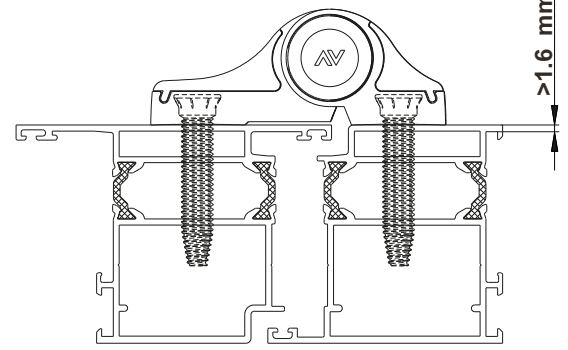

Art. 1145.741/.741X/.743/.743X/.745/.745X/.747/.747X

1145.741-1145.741X

1145.745-1145.745X

1145.743-1145.743X

1145.747-1145.747X

Portata max. **160 Kg**:
(testata secondo la norma EN 1935:2002).

Max weight capacity **160 Kg**:
(according to standard EN 1935:2002).

Portée max. **160 Kg**:
(testée selon la norme EN 1935:2002).

Soporte máx. **160 Kg**:
(testada según la norma EN 1935:2002).

Max. Flügelgewicht **160 Kg**:
(nach EN 1935:2002).

1145/..

1146/..

Apertura esterna / External opening / ouverture extérieure
abertura externa / Auswärts öffnend