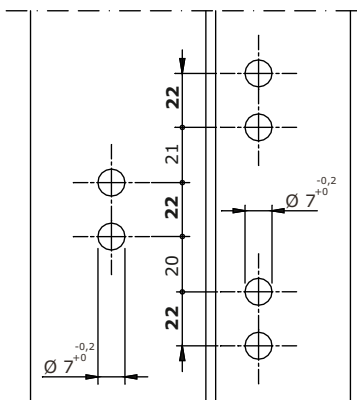

Art. 1145.741/.741X/.743/.743X/.745/.745X/.747/.747X

1145.741-1145.741X

Portata max. **160 Kg**:
(testata secondo la norma EN 1935:2002).

Max weight capacity **160 Kg**:
(according to standard EN 1935:2002).

Portée max. **160 Kg**:
(testée selon la norme EN 1935:2002).

Soporte máx. **160 Kg**:
(testada según la norma EN 1935:2002).

Max. Flügelgewicht **160 Kg**:
(nach EN 1935:2002).

Apertura esterna / External opening / ouverture extérieure
abertura externa / Auswärts öffnend

1146.3/..

Apertura interna / Internal opening / ouverture intérieure
abertura interna / Einwärts öffnend