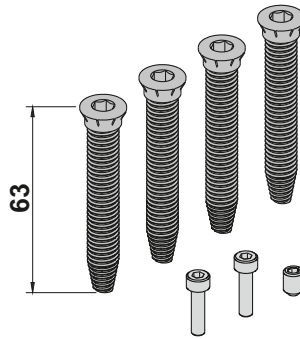

Art. 1145.741/.741X/.743/.743X/.745/.745X/.747/.747X

1145.741-1145.741X

1145.745-1145.745X

1145.743-1145.743X

1145.747-1145.747X

Portata max. **160 Kg**:
(testata secondo la norma EN 1935:2002).

Max weight capacity **160 Kg**:
(according to standard EN 1935:2002).

Portée max. **160 Kg**:
(testée selon la norme EN 1935:2002).

Soporte máx. **160 Kg**:
(testada según la norma EN 1935:2002).

Max. Flügelgewicht **160 Kg**:
(nach EN 1935:2002).

1145/..

1146/..

Apertura esterna / External opening / ouverture extérieure
abertura externa / Auswärts öffnend