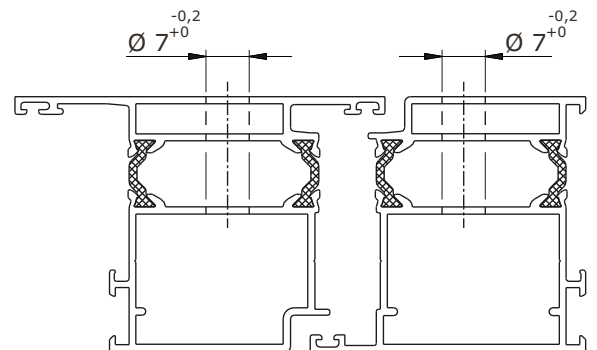

Art. 1145.741/.741X/.743/.743X/.745/.745X/.747/.747X

1145.741-1145.741X

1145.745-1145.745X

1145.743-1145.743X

1145.747-1145.747X

Portata max. **160 Kg**:
(testata secondo la norma EN 1935:2002).

Max weight capacity **160 Kg**:
(according to standard EN 1935:2002).

Portée max. **160 Kg**:
(testée selon la norme EN 1935:2002).

Soporte máx. **160 Kg**:
(testada según la norma EN 1935:2002).

Max. Flügelgewicht **160 Kg**:
(nach EN 1935:2002).

1145/..

1146/..

Apertura esterna / External opening / ouverture extérieure
abertura externa / Auswärts öffnend