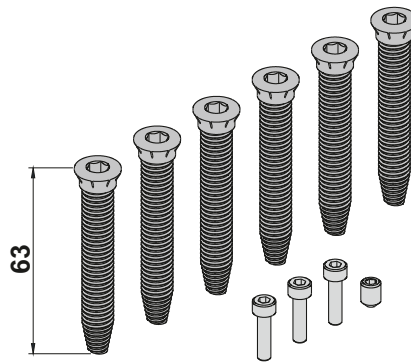

Art. 1145.741/.741X/.743/.743X/.745/.745X/.747/.747X

1145.741-1145.741X

1145.745-1145.745X

1145.743-1145.743X

1145.747-1145.747X

Portata max. **160 Kg**:
(testata secondo la norma EN 1935:2002).

Max weight capacity **160 Kg**:
(according to standard EN 1935:2002).

Portée max. **160 Kg**:
(testée selon la norme EN 1935:2002).

Soporte máx. **160 Kg**:
(testada según la norma EN 1935:2002).

Max. Flügelgewicht **160 Kg**:
(nach EN 1935:2002).

1145/..

1146/..

Apertura esterna / External opening / ouverture extérieure
abertura externa / Auswärts öffnend