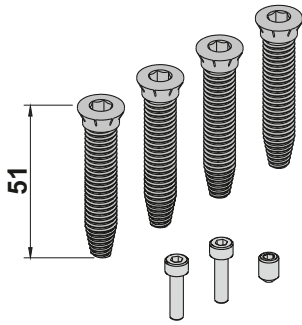

Art. 1145.741/.741X/.743/.743X/.745/.745X/.747/.747X

1145.741-1145.741X

1145.745-1145.745X

1145.743-1145.743X

1145.747-1145.747X

Portata max. **160 Kg**:
(testata secondo la norma EN 1935:2002).

Max weight capacity **160 Kg**:
(according to standard EN 1935:2002).

Portée max. **160 Kg**:
(testée selon la norme EN 1935:2002).

Soporte máx. **160 Kg**:
(testada según la norma EN 1935:2002).

Max. Flügelgewicht **160 Kg**:
(nach EN 1935:2002).

1145/..

1146/..

Apertura esterna / External opening / ouverture extérieure
abertura externa / Auswärts öffnend