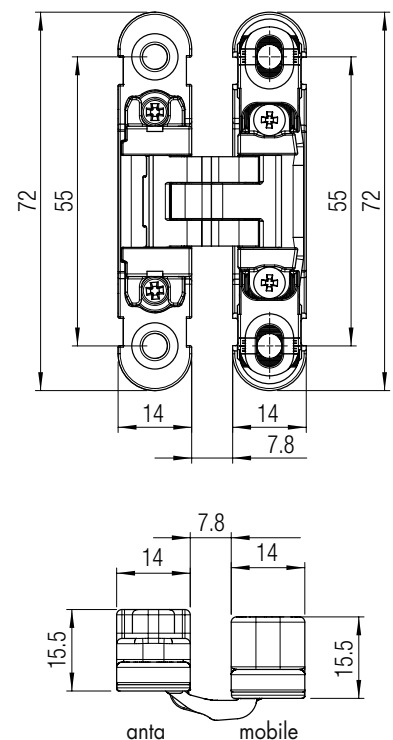

Kubikina New K6100

<p>MATERIALE</p> <p>Carcassa: Zama Corpi: Plastica acetilica Bielle: Zama</p>	<p>PORTATA</p> <p>10,5 kg (2 cerniere) 14 kg (3 cerniere) 19 kg (4 cerniere)</p> 	<p>APPLICAZIONE</p> <p>Mobile</p> 	<p>MISURA K</p>  <p>K-max 3 mm</p>
<p>ANGOLO DI APERTURA</p> <p>180°</p> 	<p>CERNIERA CENTRATA</p>  <p>Sp. max 20 mm</p>		<p>REGOLAZIONE 3D</p>  <p>Z +1.5 / -1.5 X +1.5 / -1.5 Y x1 / -1</p>
 <p>INSTALLAZIONE ALL'INTERNO DEL BOX</p>	 <p>INSTALLAZIONE ALL'ESTERNO DEL BOX</p>		
 <p>2 mt 1,5 mt 1 mt</p>	<p>ALTEZZA ANTA</p> <p>1 mt (2 cerniere) 1,5 mt (3 cerniere) 2 mt (4 cerniere)</p>	<p>LARGHEZZA ANTA</p>  <p>max 600 mm</p>	<p>FINITURA</p> <p>Full HD</p> 
<p>MATERIALE COVER</p> <p>Acciaio</p> 	<p>NUMERO FULCRI</p> <p>5</p> 	<p>MADE IN ITALY</p> 	