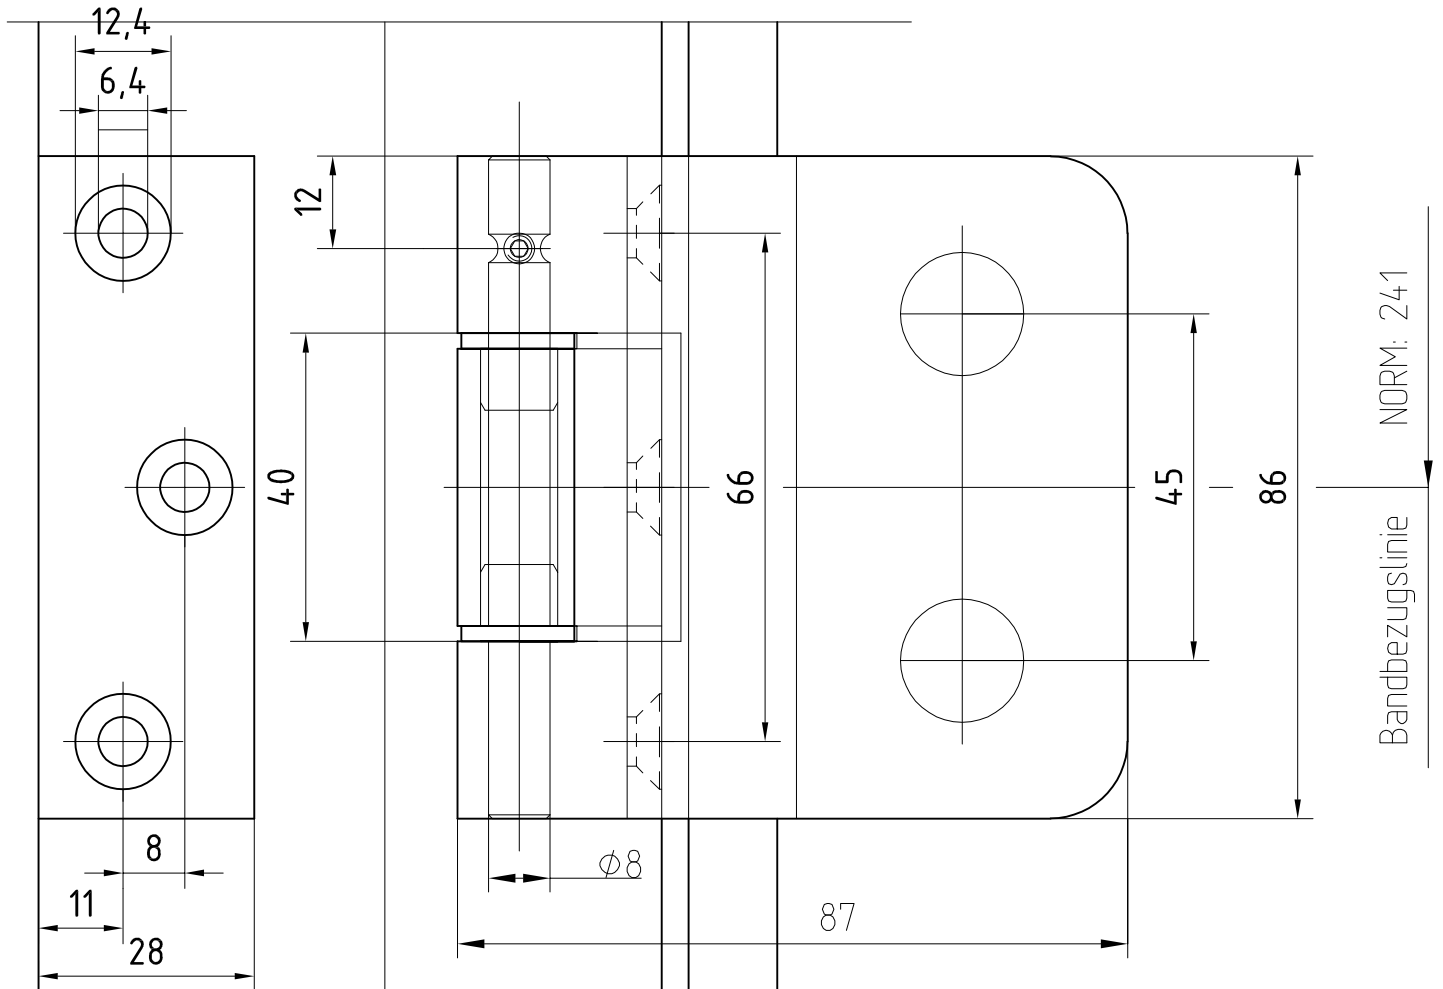

# Türband mit Rahmenteil für Holzzarge

11.239

mit Bandlappen zum Einlassen - Art. Nr. 011.239

NORM: 241  
Bandbezugslinie

Band auch für diverse Falztiefen lieferbar.

Falztiefe	Flügelgew.
24	60 Kg
25-46	45 Kg