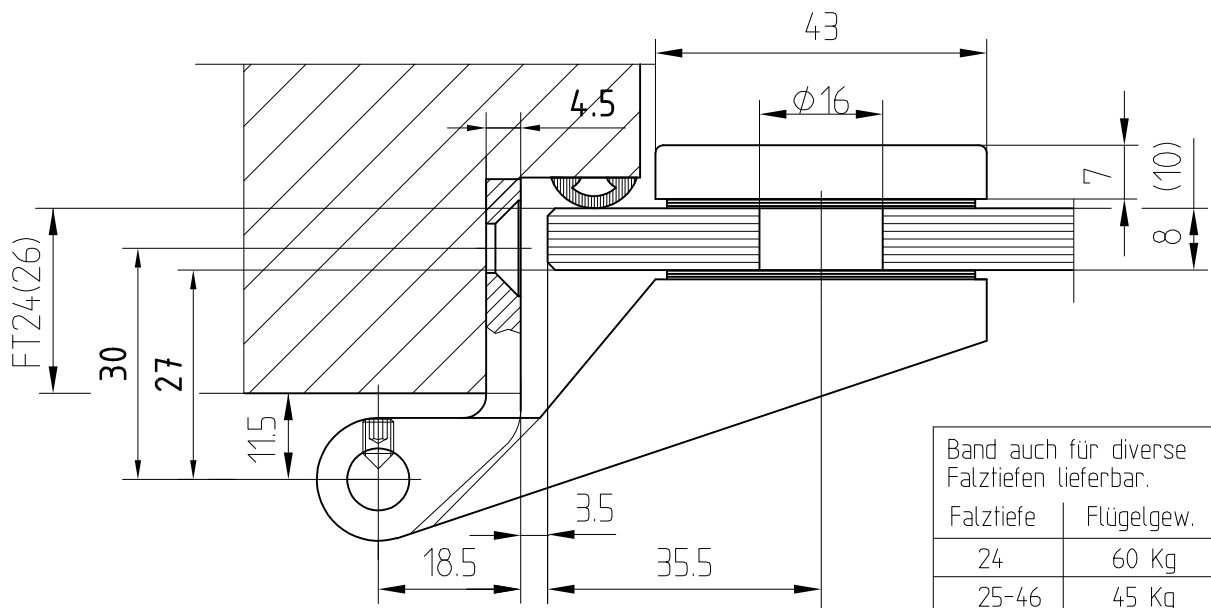

# Türband mit Rahmenteil für Holzzarge

11.239

mit Bandlappen zum Einlassen - Art. Nr. 011.239

NORM: 241  
Bandbezugslinie

Band auch für diverse Falztiefen lieferbar.

Falztiefe	Flügelgew.
24	60 Kg
25-46	45 Kg