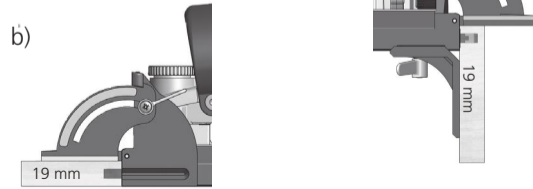

Lamello Clamex S

D = 8 mm

Lamello
Verbindungstechnik
 Hauptstrasse 149
 CH-4416 Bubendorf
 Switzerland

Tel.: 0041 61 935 36 36
 Fax 0041 61 935 36 06
 info@lamello.com
 www.lamello.com

6

7

				Art. No.	
18x		1x		1x	145231
80x		1x		1x	145236
18x		1x		1x	145241
18x		75x		1x 1x	145251