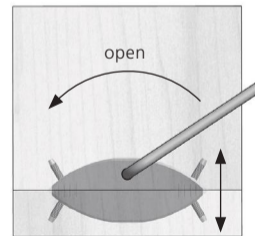

Lamello Clamex S

D = 8 mm

Lamello
Verbindungstechnik
 Hauptstrasse 149
 CH-4416 Bubendorf
 Switzerland

Tel.: 0041 61 935 36 36
 Fax 0041 61 935 36 06
 info@lamello.com
 www.lamello.com

6

7

				Art. No.	
18x		1x		1x	145231
80x		1x		1x	145236
18x		1x		1x	145241
18x		75x		1x 1x	145251