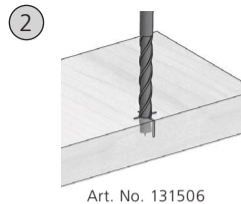

Lamello Clamex S

D = 8 mm

Lamello
Verbindungstechnik
 Hauptstrasse 149
 CH-4416 Bubendorf
 Switzerland

Tel.: 0041 61 935 36 36
 Fax 0041 61 935 36 06
 info@lamello.com
 www.lamello.com

6

7

				Art. No.	
18x		1x		1x	145231
80x		1x		1x	145236
18x		1x		1x	145241
18x		75x		1x 1x	145251