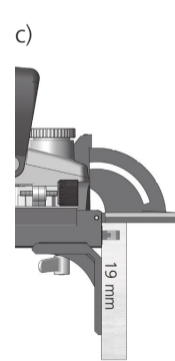

Lamello Clamex S

D = 8 mm

Lamello
Verbindungstechnik
 Hauptstrasse 149
 CH-4416 Bubendorf
 Switzerland

Tel.: 0041 61 935 36 36
 Fax 0041 61 935 36 06
 info@lamello.com
 www.lamello.com

6

7

				Art. No.	
18x		1x		1x	145231
80x		1x		1x	145236
18x		1x		1x	145241
18x		75x		1x 1x	145251