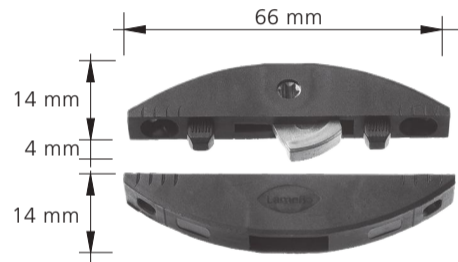

Lamello Clamex S

D = 8 mm

Lamello
Verbindungstechnik
 Hauptstrasse 149
 CH-4416 Bubendorf
 Switzerland

Tel.: 0041 61 935 36 36
 Fax 0041 61 935 36 06
 info@lamello.com
 www.lamello.com

6

7

				Art. No.	
18x		1x		1x	145231
80x		1x		1x	145236
18x		1x		1x	145241
18x		75x		1x 1x	145251