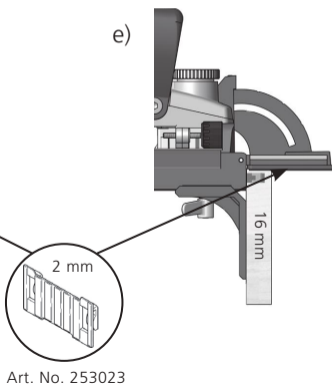

Lamello Clamex S

D = 8 mm

Lamello
Verbindungstechnik
 Hauptstrasse 149
 CH-4416 Bubendorf
 Switzerland

Tel.: 0041 61 935 36 36
 Fax 0041 61 935 36 06
 info@lamello.com
 www.lamello.com

6

7

				Art. No.	
18x		1x		1x	145231
80x		1x		1x	145236
18x		1x		1x	145241
18x		75x		1x 1x	145251