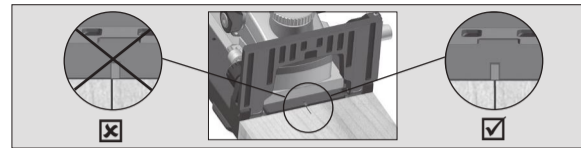

Lamello Clamex S

D = 8 mm

Lamello
Verbindungstechnik
 Hauptstrasse 149
 CH-4416 Bubendorf
 Switzerland

Tel.: 0041 61 935 36 36
 Fax 0041 61 935 36 06
 info@lamello.com
 www.lamello.com

6

7

				Art. No.	
18x		1x		1x	145231
80x		1x		1x	145236
18x		1x		1x	145241
18x		75x		1x 1x	145251