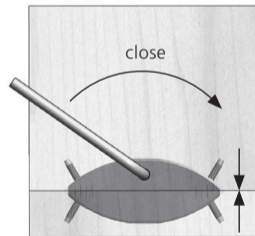

Lamello Clamex S

D = 8 mm

Lamello
Verbindungstechnik
 Hauptstrasse 149
 CH-4416 Bubendorf
 Switzerland

Tel.: 0041 61 935 36 36
 Fax 0041 61 935 36 06
 info@lamello.com
 www.lamello.com

6

7

				Art. No.	
18x		1x		1x	145231
80x		1x		1x	145236
18x		1x		1x	145241
18x		75x		1x 1x	145251