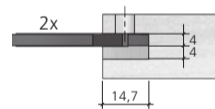

Lamello Clamex S

D = 8 mm

Lamello
Verbindungstechnik
 Hauptstrasse 149
 CH-4416 Bubendorf
 Switzerland

Tel.: 0041 61 935 36 36
 Fax 0041 61 935 36 06
 info@lamello.com
 www.lamello.com

6

7

				Art. No.	
18x		1x		1x	145231
80x		1x		1x	145236
18x		1x		1x	145241
18x		75x		1x 1x	145251