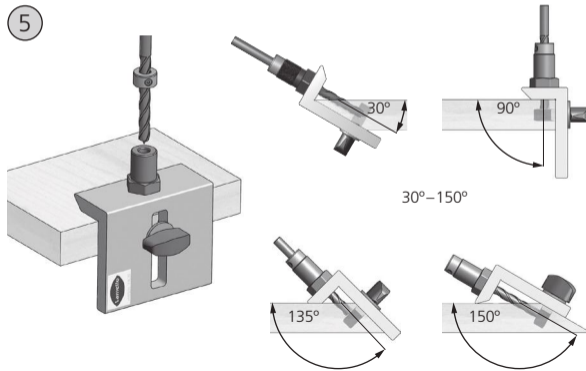

Lamello Clamex S

D = 8 mm

Lamello
Verbindungstechnik
 Hauptstrasse 149
 CH-4416 Bubendorf
 Switzerland

Tel.: 0041 61 935 36 36
 Fax 0041 61 935 36 06
 info@lamello.com
 www.lamello.com

6

7

				Art. No.	
18x		1x		1x	145231
80x		1x		1x	145236
18x		1x		1x	145241
18x		75x		1x 1x	145251