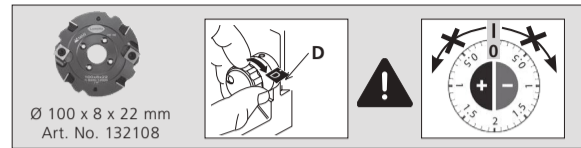

Lamello Clamex S

D = 8 mm

Lamello
Verbindungstechnik
 Hauptstrasse 149
 CH-4416 Bubendorf
 Switzerland

Tel.: 0041 61 935 36 36
 Fax 0041 61 935 36 06
 info@lamello.com
 www.lamello.com

6

7

				Art. No.	
18x		1x		1x	145231
80x		1x		1x	145236
18x		1x		1x	145241
18x		75x		1x 1x	145251