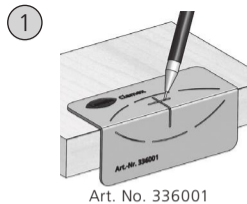

Lamello Clamex S

D = 8 mm

Lamello
Verbindungstechnik
 Hauptstrasse 149
 CH-4416 Bubendorf
 Switzerland

Tel.: 0041 61 935 36 36
 Fax 0041 61 935 36 06
 info@lamello.com
 www.lamello.com

6

7

				Art. No.	
18x		1x		1x	145231
80x		1x		1x	145236
18x		1x		1x	145241
18x		75x		1x 1x	145251