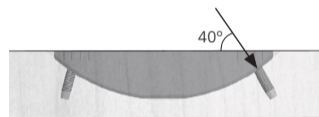

Lamello Clamex S

D = 8 mm

Lamello
Verbindungstechnik
 Hauptstrasse 149
 CH-4416 Bubendorf
 Switzerland

Tel.: 0041 61 935 36 36
 Fax 0041 61 935 36 06
 info@lamello.com
 www.lamello.com

6

7

				Art. No.	
18x		1x		1x	145231
80x		1x		1x	145236
18x		1x		1x	145241
18x		75x		1x 1x	145251