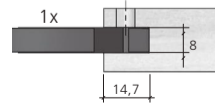

Lamello Clamex S

D = 8 mm

Lamello
Verbindungstechnik
 Hauptstrasse 149
 CH-4416 Bubendorf
 Switzerland

Tel.: 0041 61 935 36 36
 Fax 0041 61 935 36 06
 info@lamello.com
 www.lamello.com

6

7

				Art. No.	
18x		1x		1x	145231
80x		1x		1x	145236
18x		1x		1x	145241
18x		75x		1x 1x	145251