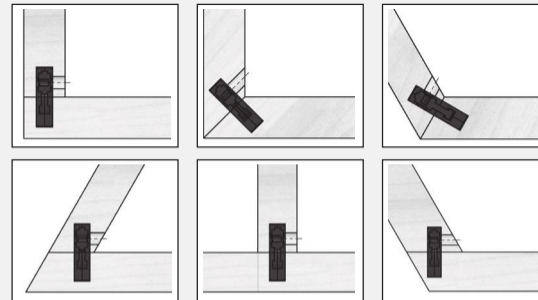

Lamello Clamex S

D = 8 mm

Lamello
Verbindungstechnik
 Hauptstrasse 149
 CH-4416 Bubendorf
 Switzerland

Tel.: 0041 61 935 36 36
 Fax 0041 61 935 36 06
 info@lamello.com
 www.lamello.com

6

7

				Art. No.	
18x		1x		1x	145231
80x		1x		1x	145236
18x		1x		1x	145241
18x		75x		1x 1x	145251