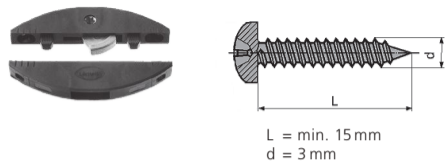

Lamello Clamex S

D = 8 mm

Lamello
Verbindungstechnik
 Hauptstrasse 149
 CH-4416 Bubendorf
 Switzerland

Tel.: 0041 61 935 36 36
 Fax 0041 61 935 36 06
 info@lamello.com
 www.lamello.com

6

7

				Art. No.	
18x		1x		1x	145231
80x		1x		1x	145236
18x		1x		1x	145241
18x		75x		1x 1x	145251