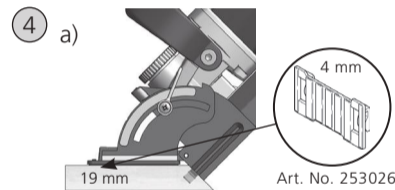

Lamello Clamex S

D = 8 mm

Lamello
Verbindungstechnik
 Hauptstrasse 149
 CH-4416 Bubendorf
 Switzerland

Tel.: 0041 61 935 36 36
 Fax 0041 61 935 36 06
 info@lamello.com
 www.lamello.com

6

7

				Art. No.	
18x		1x		1x	145231
80x		1x		1x	145236
18x		1x		1x	145241
18x		75x		1x 1x	145251