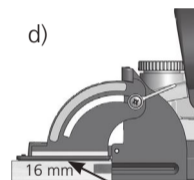

Lamello Clamex S

D = 8 mm

Lamello
Verbindungstechnik
 Hauptstrasse 149
 CH-4416 Bubendorf
 Switzerland

Tel.: 0041 61 935 36 36
 Fax 0041 61 935 36 06
 info@lamello.com
 www.lamello.com

6

7

				Art. No.	
18x		1x		1x	145231
80x		1x		1x	145236
18x		1x		1x	145241
18x		75x		1x 1x	145251