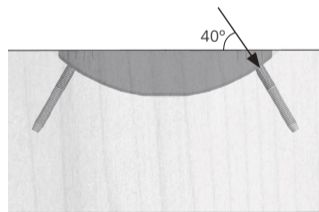

Lamello Clamex S

D = 8 mm

Lamello
Verbindungstechnik
 Hauptstrasse 149
 CH-4416 Bubendorf
 Switzerland

Tel.: 0041 61 935 36 36
 Fax 0041 61 935 36 06
 info@lamello.com
 www.lamello.com

6

7

				Art. No.	
18x		1x		1x	145231
80x		1x		1x	145236
18x		1x		1x	145241
18x		75x		1x 1x	145251