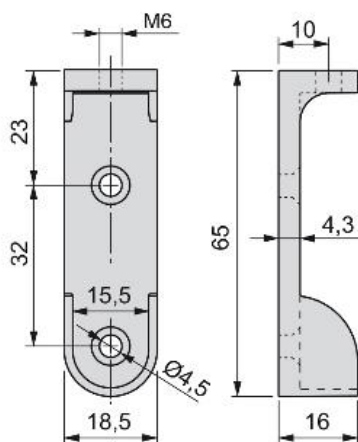

Scheda tecnica del prodotto

Soporte lateral

Reggitubi per tubi e di armadi

Specificazioni

	Cod.	Finitura
250	7146825	Verniciato alluminio
250	7146807	Nichelato

Schema

Prodotti fondamentali

Tubo alluminio

		Cod.	Finitura
2,4 m	10	6220362	Anodizzato opaco
m	-	6219162	Anodizzato opaco

Tubo in acciaio

Altezza			Cod.	Finitura
30	2,4 m	10	7009411	Cromato brillo
30	3 m	10	7009911	Cromato brillo
30	m	-	8079011	Cromato brillo