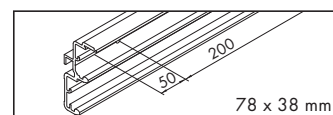

2500 mm	055.3092.250
3500 mm	055.3092.350
6000 mm	055.3092.600

**Einfachführungsschiene, Alu, gelocht, zum Schrauben**

Single guide track, aluminium, pre-drilled, for screw fixing  
Rail de guidage simple, en alu, perforé, à visser