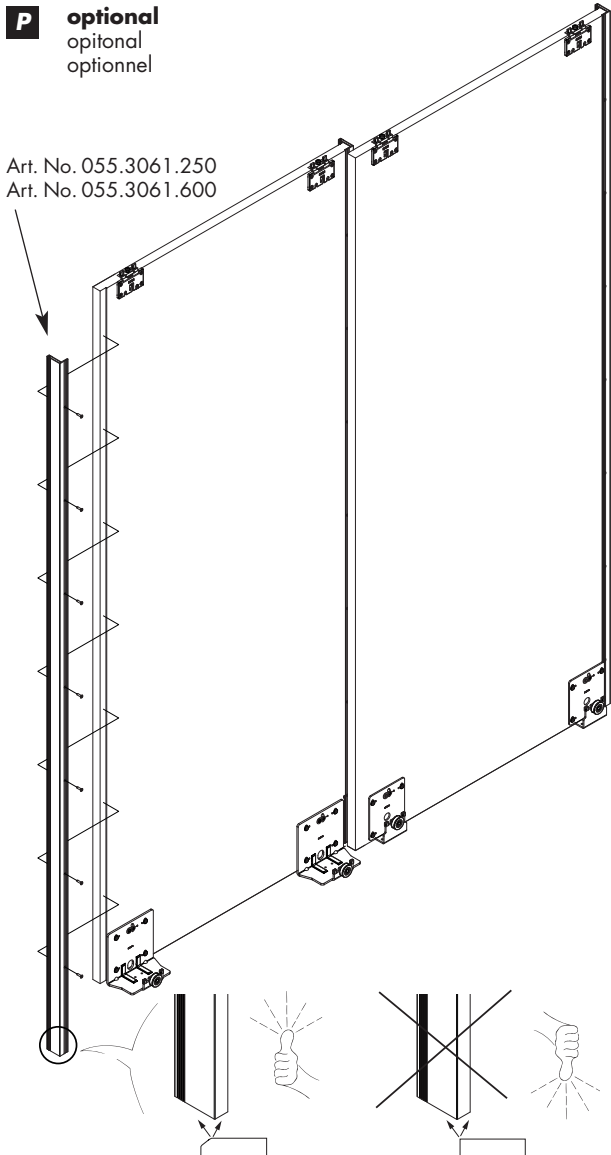

# EKU COMBINO® 60 H (MS)

untenlaufend | bottom running | à roulement en bas

**3** Türen  
Doors  
Portes

**optional**  
opitonal  
optionnel

Art. No. 056.3035.071

**P** optional  
opitonal  
optionnel

Art. No. 055.3061.250  
Art. No. 055.3061.600

**3** Türen  
Doors  
Portes