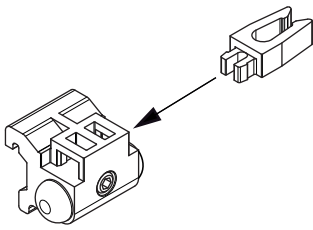

C

2 Türen
Doors
Portes 2x

3 Türen
Doors
Portes 3x

links
left
à gauche