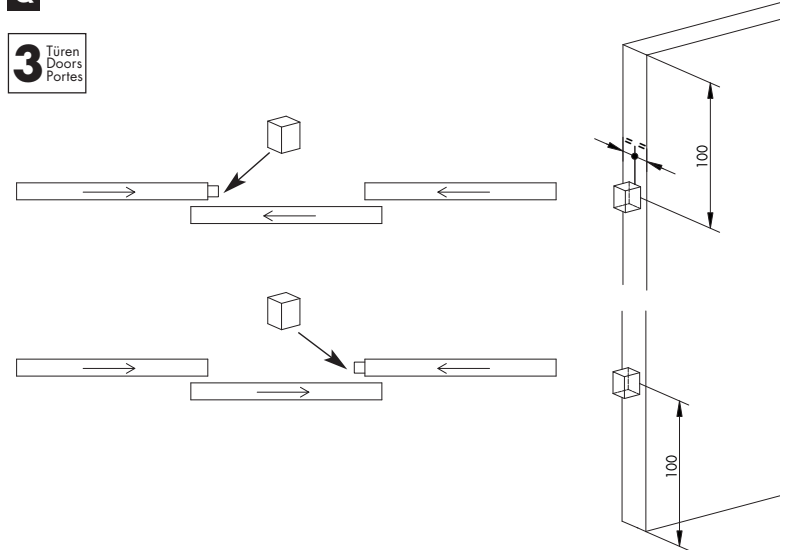

3 Türen
Doors
Portes