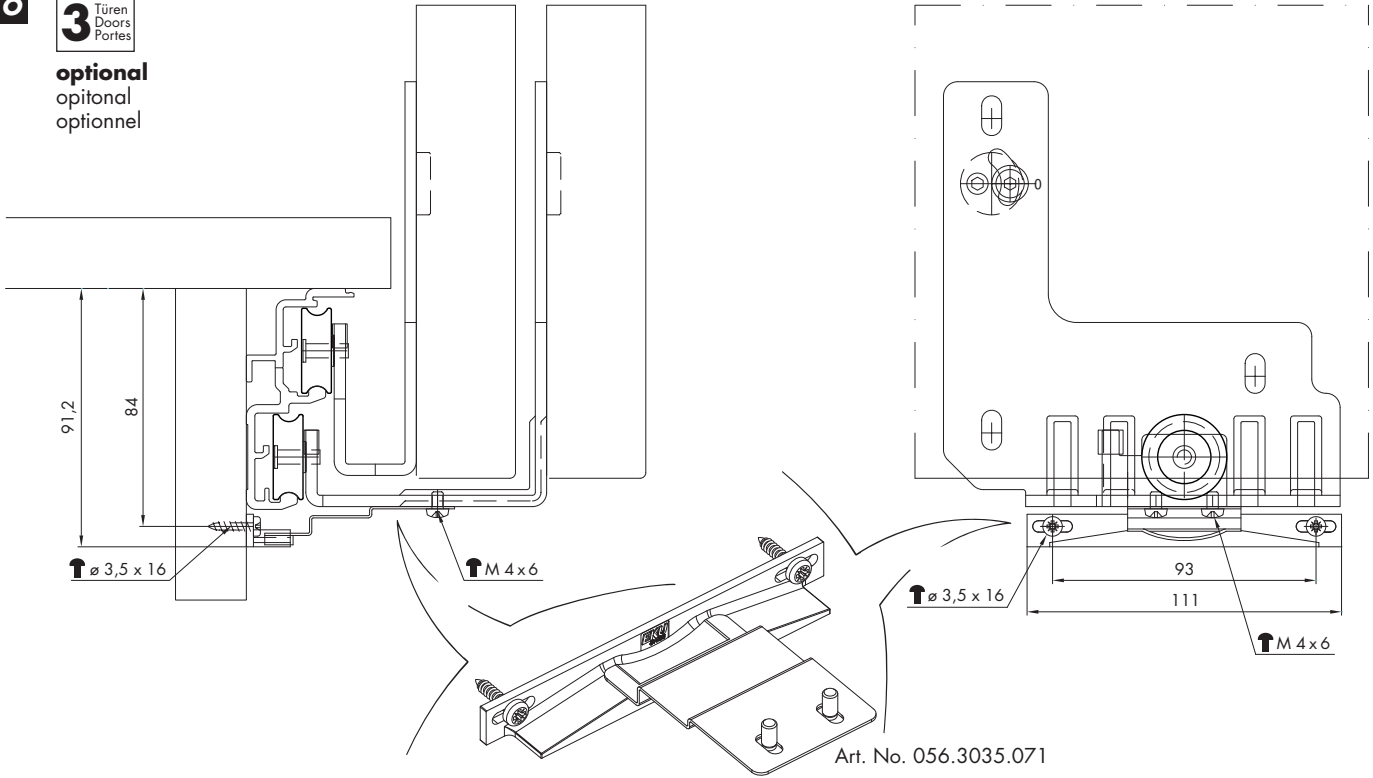

# EKU COMBINO® 60 H (MS)

untenlaufend | bottom running | à roulement en bas

**3** Türen  
Doors  
Portes

**optional**  
opitonal  
optionnel

Art. No. 056.3035.071

**P** optional  
opitonal  
optionnel

Art. No. 055.3061.250  
Art. No. 055.3061.600