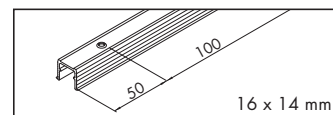

Einfachführungsschiene, Alu, gelocht, zum Schrauben

Single guide track, aluminium, pre-drilled, for screw fixing
Rail de guidage simple, en alu, perforé, à visser

2500 mm	056.3079.250
3500 mm	056.3079.350
6000 mm	056.3079.600