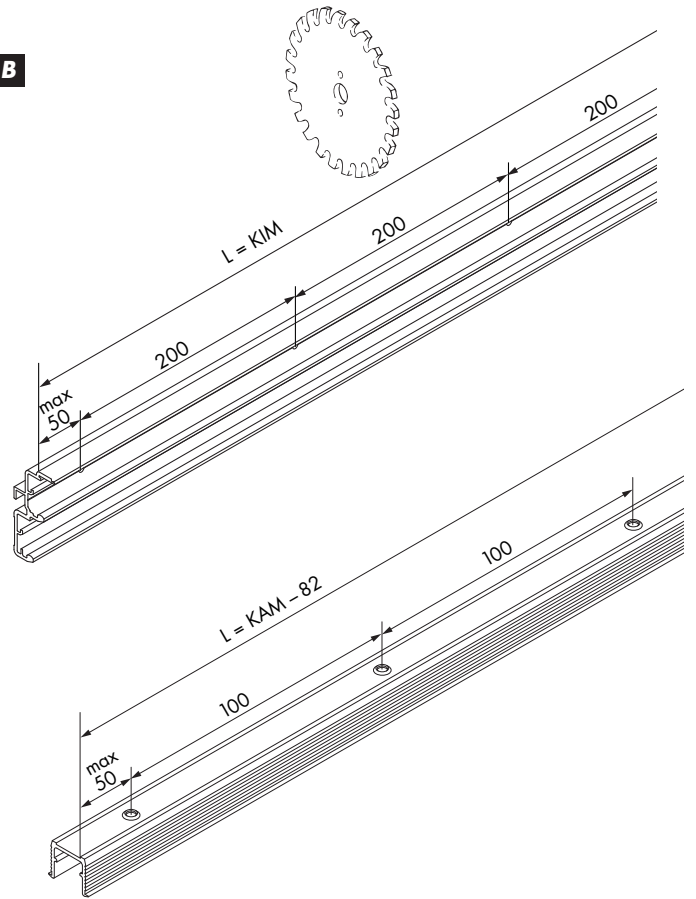

A

B

C

2 Türen
Doors
Portes 2x

3 Türen
Doors
Portes 3x

links
left
à gauche

rechts
right
à droite

0x

Siehe Montageanleitung
See mounting instructions
Voir instructions de montage
No. 788.2000.168

D