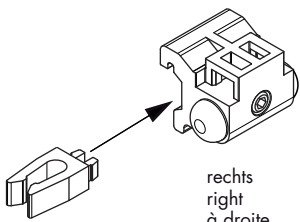

A

B

C

2 Türen
Doors
Portes 2x

3 Türen
Doors
Portes 3x

links
left
à gauche

rechts
right
à droite

0x

Siehe Montageanleitung
See mounting instructions
Voir instructions de montage
No. 788.2000.168

D