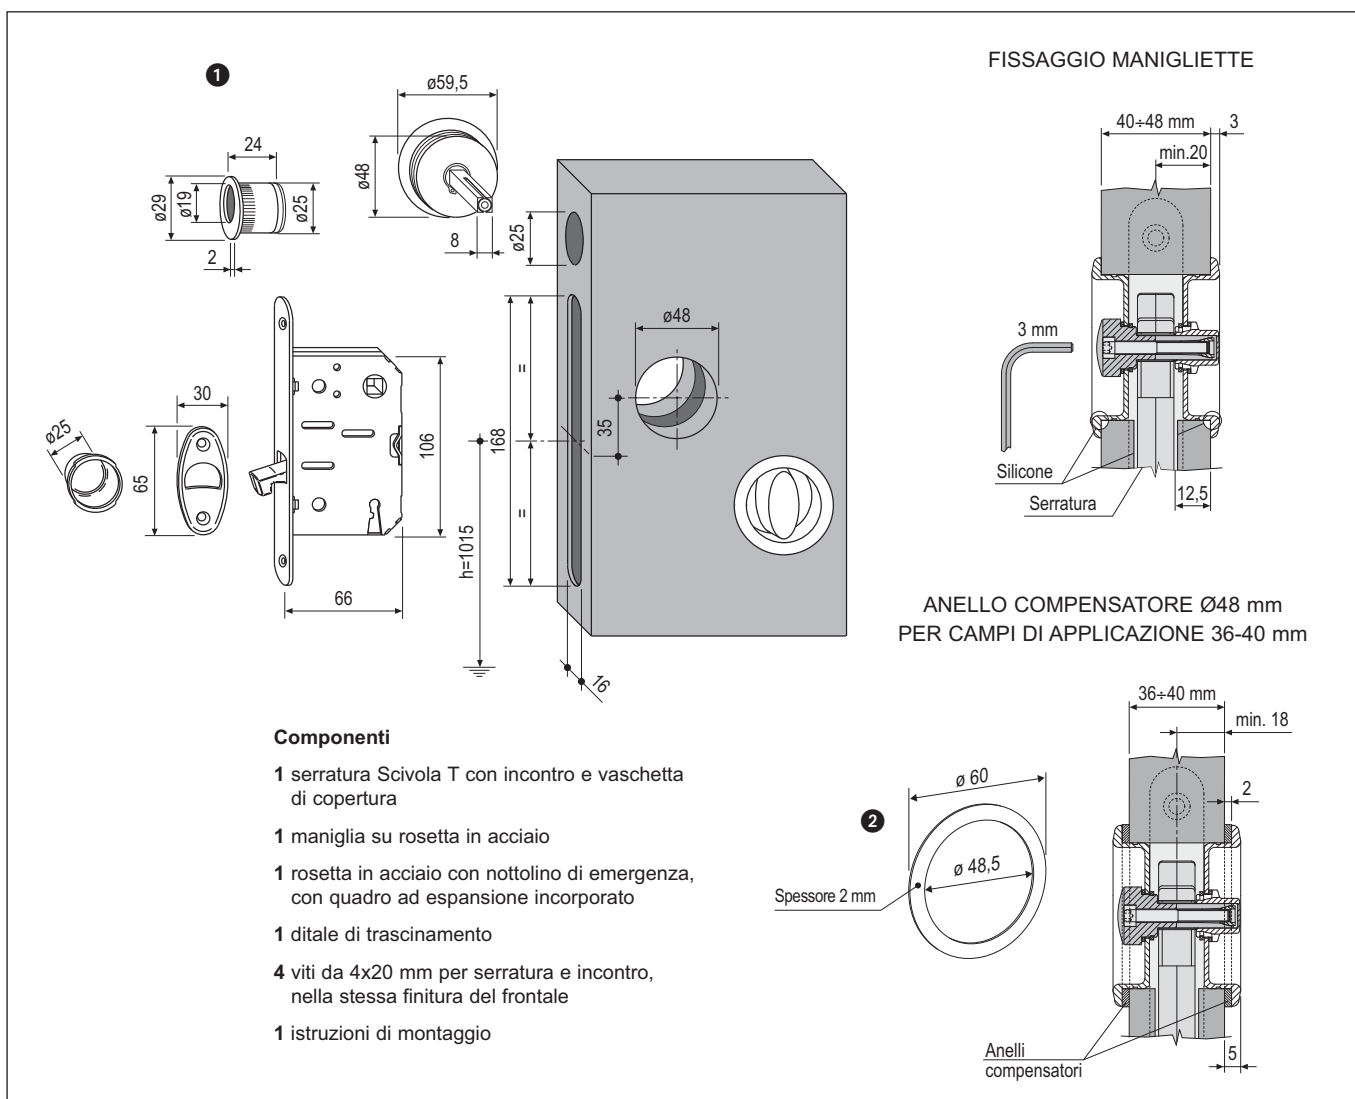

Scivola T Kit A tondo - pomolo/bottone, spess. porta 40-48 mm

Descrizione

Kit con serratura a gancio e maniglietta da incasso su rosetta in acciaio, senza bloccaggio a chiave. Apertura d'emergenza dall'esterno con nottolino ad intaglio. Tutti gli elementi sono stati studiati per contenere l'ingombro all'interno del pannello.

Utilizzo

Per porte scorrevoli a scomparsa in legno di bagni o comunque di locali dove la porta viene chiusa sempre da un solo lato e che non necessitano di essere bloccati con la chiave. Adatto per pannelli di spessore compreso tra 40 e 48 mm.

Fissaggio

Le rosette sono fissate direttamente tramite quadro ad espansione, adattandosi automaticamente a spessori porta da 40 a 48 mm, senza l'utilizzo di viti o sottopiacche in plastica.

Seguire le istruzioni di montaggio inserite all'interno della confezione. Per i fori d'incasso delle rosette sono disponibili le frese art. Z00005.48.01 - diametro 48 mm.

NB. Tutti i componenti del kit sono inclusi in un'unica confezione.

Specifiche d'ordine

Rif.	Articolo
1	B03934.50.XX
2	B00700.30.XX

NB. Riferirsi al listino in vigore per verificare la disponibilità delle finiture.