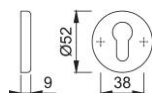

Scheda tecnica

duraplus®

42KS

Coppia bocchette HOPPE in alluminio per porte interne:

- sottocostruzione: resina
- fissaggio: coprivite, viti multiuso

Codice articolo	3487125
Codice EAN	4012789504088
Paese d'origine	Italia
Codice NC	83024110
Spessore porta	
Misura quadro per WC	
Foro	cilindro
Viti	3,5x17 mm
Finitura	F9714M nero opaco
Assortimento	Assortimento base
Confezione	10
Imballo	50